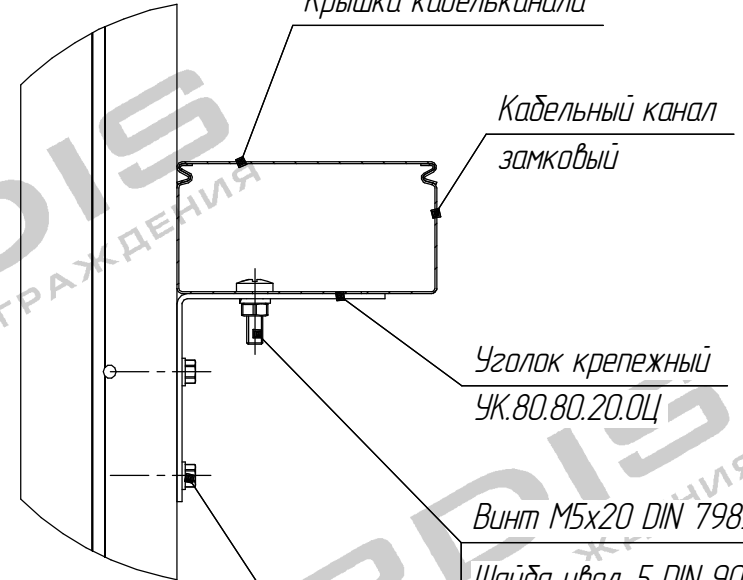

0P.0265.00.000

B(1:2,5)(1)

Г(1:2)

Крышка кабельканала

Кабельный канал
замковый

Уголок крепежный
УК.80.80.20.0Ц

Саморез кровельный 5.5x19 DIN 7504-K

Винт M5x20 DIN 7985

Шайба увел. 5 DIN 9021

Шайба 5 DIN 127

Гайка M5 DIN 934

Крышка кабельканала

Кабельный канал
замковый

Уголок крепежный
УК.80.80.20.0Ц

Винт M5x20 DIN 7985

Шайба увел. 5 DIN 9021

Шайба 5 DIN 127

Гайка M5 DIN 934

Саморез кровельный
5.5x19 DIN 7504-K

Инв. № подл.	Подп. и дата
Взам. инв. №	Инв. № дубл.
Подп. и дата	

Изм.	Лист	№ докум.	Подп.	Дата

0P.0265.00.000

Лист
2

Копировал