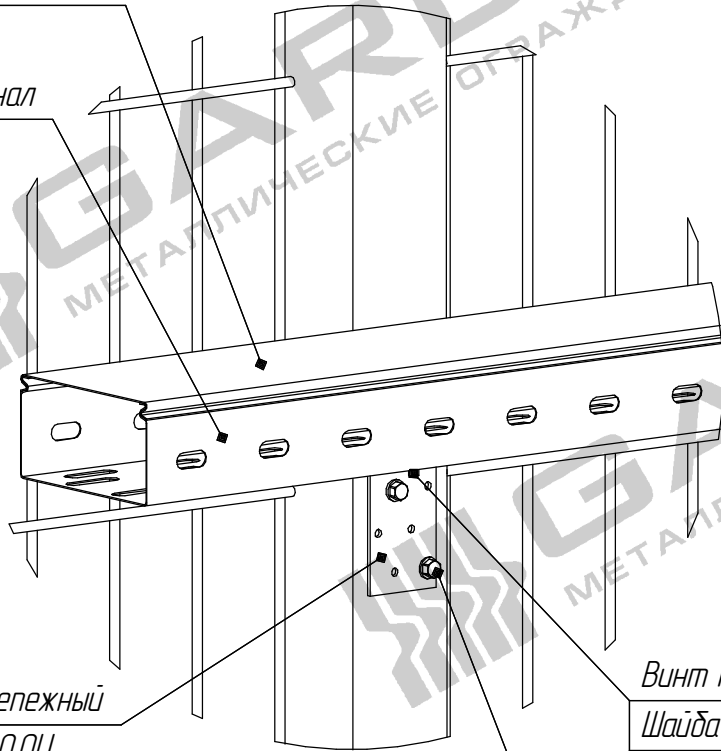

0P.0265.00.000

B(1:2,5)(1)

Г(1:2)

Крышка кабельканала

Кабельный канал
замковый

Уголок крепежный
УК.80.80.20.0Ц

Саморез кровельный 5.5x19 DIN 7504-K

Винт M5x20 DIN 7985

Шайба увел. 5 DIN 9021

Шайба 5 DIN 127

Гайка M5 DIN 934

Крышка кабельканала

Кабельный канал
замковый

Уголок крепежный
УК.80.80.20.0Ц

Винт M5x20 DIN 7985

Шайба увел. 5 DIN 9021